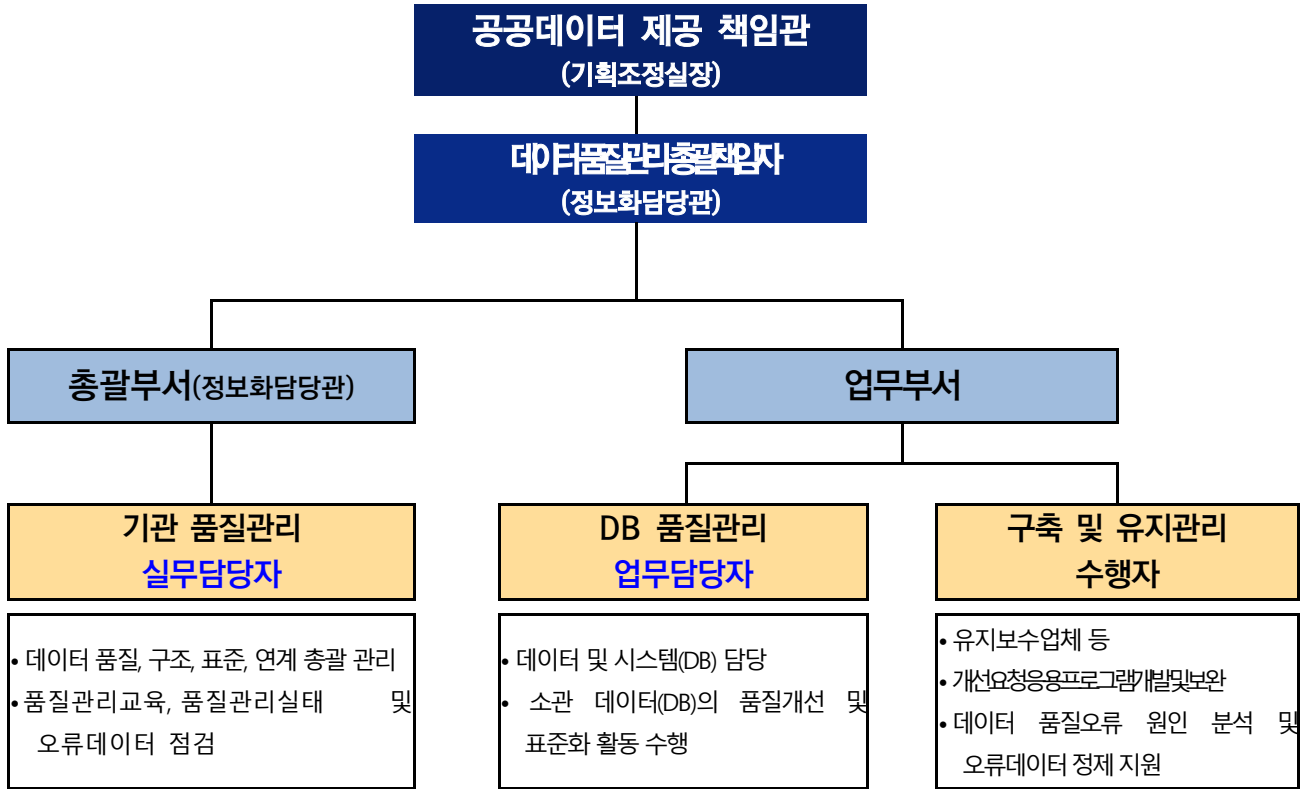

'20 년 공공데이터 품질관리 추진체계

1. 품질관리 조직구성 및 역할

구 분		역 할
기관품질관리 (정보화담당관)	총괄책임자	• 충청남도 데이터(DB) 품질관리 실무 총괄
	실무담당자	• 데이터(DB) 품질, 구조, 표준, 연계 등 품질관리 업무 분야별 활동 전반에 대한 실무 수행, 오류데이터 점검
DB 품질관리	업무담당자	• 소관 데이터(DB)의 품질개선 및 표준화 활동 수행
	구축 및 유지관리 수행자	• 개선요청 응용프로그램 개발 및 보안 • 데이터 품질오류 원인분석 및 오류데이터 정제 지원

2. 충청남도 보유 DB 시스템 품질관리 담당자 지정

① 품질관리 총괄책임자 : 정보화담당관

② 품질관리 실무담당자(정보화담당관)

소 속	직 급	성 명	비고
정보화담당관실	전산 6 급	송 성 호	
정보화담당관실	전산 9 급	최 현 숙	

③ 품질관리 업무담당자(업무부서)

- 공통 표준시스템(16 개)

번호	대상 업무 시스템명	DB 명	담당부서	담당자	비고
1	지방세	LTSSGGA	세정과	라승옥	
2	세외수입	ENIS	세정과	최은지	
3	건축행정시스템(세움터)	EAIS	건축도시과	윤여국	
4	청백e	IBMSDB	감사과	최창수	
5	재난영상정보(CCTV) 통합연계시스템	hvcv_server3	자연재난과	서민원	
6	도시계획정보시스템(UPIIS)	UPIIS	건설정책과	박성미	
7	도로명주소(국가주소정보시스템)	KAIS	토지관리과	강지혜	
8	부동산종합공부시스템	MLTM	토지관리과	박삼해	
9	국가공간정보통합체계(NSDI)	nsdi_ods	토지관리과	김민정	
10	공공도서관표준자료관리시스템(KOLASIII)	KOLAS	운영지원과	유재열	
11	구조구급활동정보시스템	구조구급활동정보 DB	종합방재센터	정대규	
12	시도새울행정	CNDB	정보화담당관실	김향숙	
13	지진가속도계측시스템	EDRS	자연재난과	서민원	
14	시도긴급구조표준시스템	긴급구조표준 DB	종합방재센터	정대규	
15	시도소방민원시스템	소방민원정보 DB	종합방재센터	김환세	
16	표준기록관리시스템	RMSORA	운영지원과	김정호	